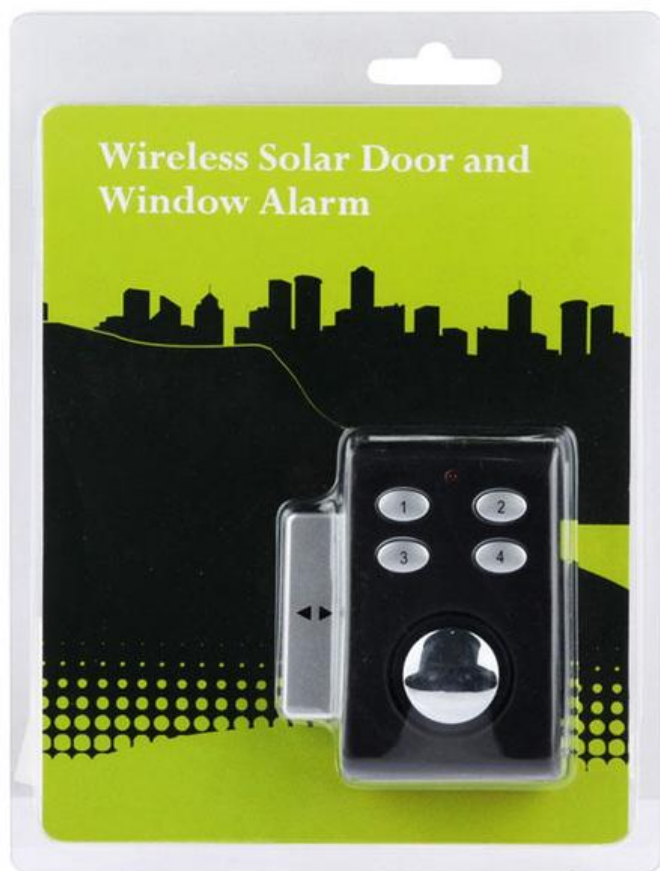

Alarme magnético a pilhas e solar para portas e janelas sp65

Ref. 897

Especificações Técnicas:

Características:

- Marca: F3
- Modelo: SP65

Especificações:

- Corrente Standby: 20uA
- Painel Solar: Sim
- Sirene : Sim
- Cor: Preto/Branco
- Som de alarme ultra-alto de 130dB.
- Painel solar irá fornecer energia, suporta luzes de iluminação em casa ou a luz solar não-direta.
- Tempo de Saída atraso de 30 segundos e tempo de entrada 5 segundo.
- Fonte de alimentação energia solar e pilhas alcalinas AAA.
- Programação código de segurança com 4 dígitos.
- Baixo consumo de energia.
- Montado na porta ou janela.
- Indicador de bateria.

Informações adicionais:

- Este é o Alarme SP65. Um alarme com sensor magnético e com vibração, pequeno e leve muito fácil de instalar pode ser utilizado em portas e janelas.

Itens inclusos:

- 01 x Alarme Magnético Pilhas e Solar para Portas e Janelas SP65
- 01 x Sensor Magnético
- 01 x Manual do Usuário
- 02 x Adesivos